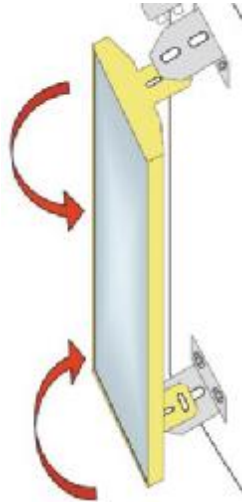

Red Beam

SPECCHI DEVI RAGGIO / DEVIATING MIRRORS

MODELLO MODEL	ALTEZZA HEIGHT mm	LARGHEZZA WIDTH mm
HTB 5 SP 25	250	130
HTB 5 SP 35	350	130
HTB 5 SP 55	550	130
HTB 5 SP 90	900	130
HTB 5 SP 100	1000	130
HTB 5 SP 120	1200	130

COLONNE PORTASPECCHIO E PORTABARRIERE / MIRROR HOLDER COLUMNS AND CURTAIN HOLDER

MODELLO MODEL	ALTEZZA HEIGHT mm	LARGHEZZA WIDTH mm
HTB 5 CSP 90	900	130
HTB 5 CSP 120	1200	130
HTB 5 CSP 160	1600	130

CAVI CON CONNETTORI CABLATI / CONNECTOR SYSTEMS

misure measurement m	connettori connectors
5 - 10 - 15	12/16 poli - 12/16 pins 5 poli diretto - 5 direct pins 5 poli a 90° - 5 pins at 90°

STAFFE DI FISSAGGIO / FIXING STIRRUPS

HTB 5 ST 18

Set 2 pezzi orientabili
2 pieces orientable set